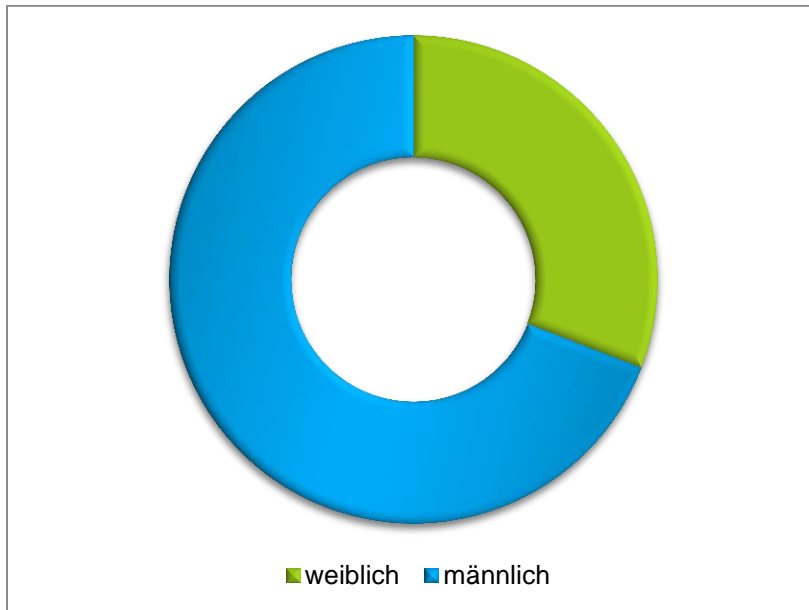

Kennzahlen 2012/13

Claus Neubauer

Sportunion Eidenberg

01.07.2013

TEILNAHME

ANZAHL DER TEILNEHMER

Gesamt:	191
In der Wertung:	68
davon weiblich	21 (30,88%)
davon männlich	47 (69,12%)

TEILNEHMER JE KLASSE UND GESCHLECHT

Klasse	männl.	weibl.	Gesamt
Kinder I	4	1	5
Schüler I	3	1	4
Schüler II	2	2	4
Jugend I	1	2	3
Jugend II	6	2	8
AK III	4	1	5
AK II	13	4	17
AK I	6	6	12
Allg. Kl.	8	2	10
	47	21	68

TEILNAHME AN DEN BEWERBEN

Bewerb	Teilnehmer AC
Stock	66
Ski	90
Indiathlon	68
Rad	58
Lauf	110